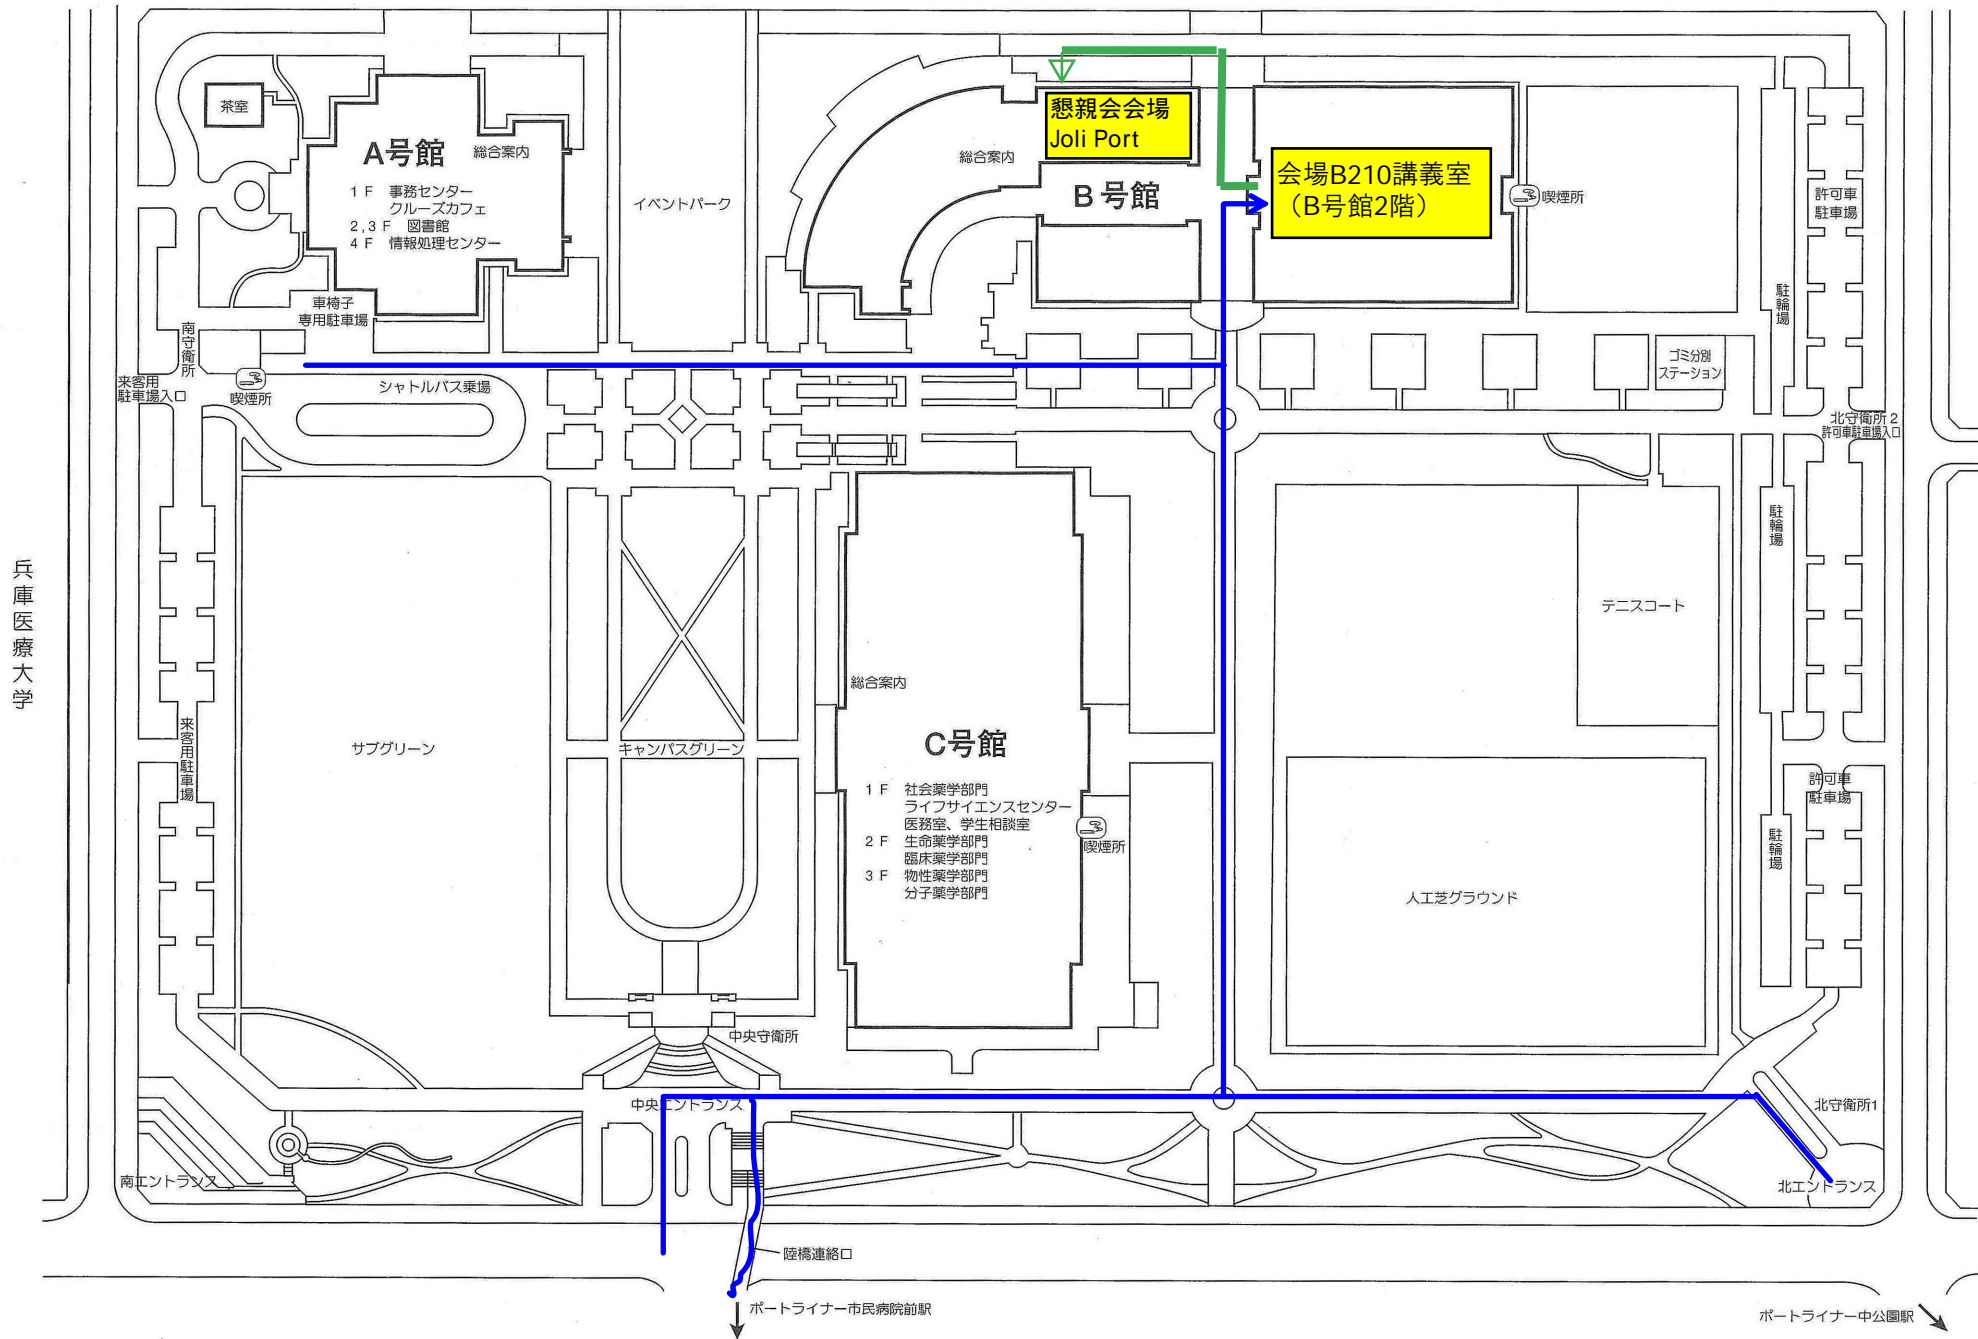

研究集会会場・懇親会への経路

神戸港

兵庫医療大学

ボートライナー市市民病院前駅

ボートライナー中公園駅